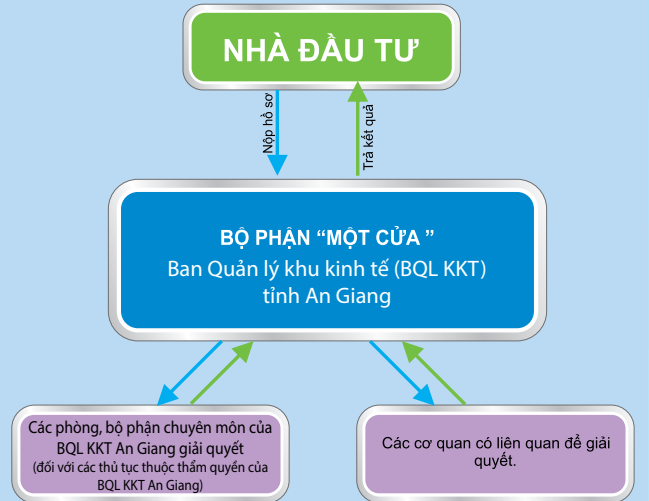

* Trong khu công nghiệp, khu kinh tế cửa khẩu